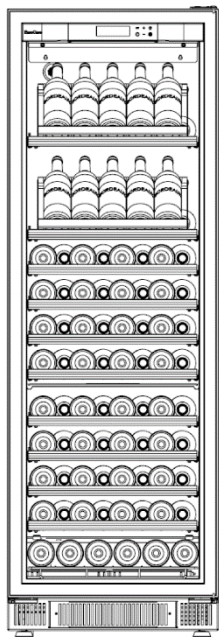

V259MA2MK

収容本数目安 88本

V259MA2MK コンパクトシリーズ

安定したワイン保存に欠かすことのできない環境づくり—その本質的な部分にこだわった大型セラーです。断熱性の高い壁面や扉により庫内を安定した状態に保ちます。

定価

税別 ¥887,000

税込 ¥975,700 (税率 10%)

仕様概要

製造国 : フランス
 本体カラー : 黒色
 ドア仕様 : フルガラスドア

寸法 W×D×H(mm) : 594×565**×1780
 庫内温度帯 : 1 温度帯タイプ
 庫内設定温度範囲 : 5~20°C
 使用可能外気温 : 0~30°C
 収容本数* : 88本

重量(本体) : 106kg
 重量(ボトル収容時)* : 220kg
 定格消費電力 50/60Hz : 80/90w
 : 単相 AC100V
 : アース取付 フォーク端子
 加熱システム : 電熱ヒーター方式
 冷却システム : コンプレッサー方式
 冷媒 : ノンフロン R600a(イソブタン)
 容量 : 319L

警告機能

温度警告表示 : 庫内温度が一定期間設定温度±4°C以上の場合
 半ドア警告表示 : ドア開時
 カーボンフィルター警告表示 : 約1年使用時
 湿度警告表示 : 設定温度9~15°Cの間で一定期間50%以下(平均)の場合
 温度センサー異常警告表示 : センサー異常(故障)時

消耗品

カーボンフィルター : 交換目安1年(本体に1個付属)
 保湿材 : 交換目安2年(本体に1個付属)

カーボンフィルター

保湿材

付属棚

ソムリエの手引き出し棚(MS) : 10枚
 ディスプレイキット(MKA) : 2枚

ソムリエの手引き出し棚(MS)
 収容本数目安 8本*

ディスプレイキット(MKA)
 収容本数目安 9本*

* 長さ30cm、直径7.5cm、重さ1.3kgのボトル*ボトルでの均一換算です。

** 背面保護金具を取り付けるとD595mmとなります。