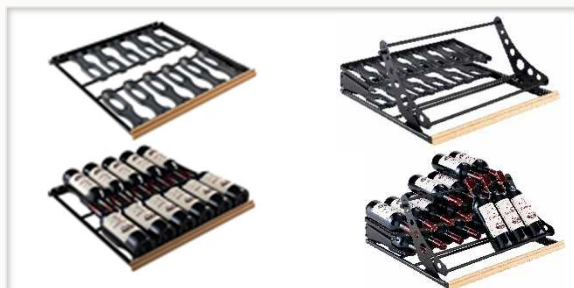

保湿材

付属棚

ソムリエの手引き出し棚(CS): 9枚
ディスプレイキット(CK): 2枚

ソムリエの手引き出し棚(CS)
収容本数目安 12本*

ディスプレイキット(CK)
収容本数目安 32本*

* 長さ 30 cm、直径 7.5 cm、重さ 1.3 kg のボトル・ボトルでの均一換算です。

** 背面保護金具を取り付けると D720mm となります。