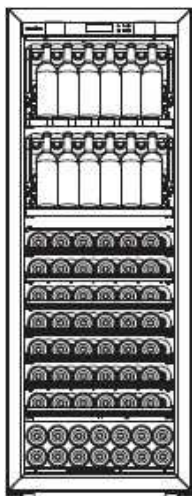

Pure-L-2P-PTHF

Pure-L-2P-PTHF

収容本数目安 162本

-CS+CK32

-CS+CK32

- CS 12

- CS 12

- CS 12

- CS 12

- CS 12

- CS 12

- CS 12

- CS 12

- 14

1 温度

ノンフロン

製造国	: フランス	重量(本体)	: 131kg
本体カラー	: 黒色	重量(ボトル収容時)*	: 342kg
ドア仕様	: 二重スモークフルガラスドア	定格消費電力 50/60Hz	: 73/82w
寸法 W×D×H(mm)	: 680×690**×1825		: 単相 AC100V
庫内温度帯	: 1 温度帯タイプ		: アース取付 フォーク端子
庫内設定温度範囲	: 8-20°C推奨	加熱システム	: 電熱ヒーター方式
使用可能外気温	: 0~30°C	冷却システム	: コンプレッサー方式
収容本数*	: 162本	冷媒	: ノンフロン R600a (イソブタン)
容量	: 457L		

保湿材

付属棚

ソムリエの手引き出し棚(CS): 9枚
ディスプレイキット(CK): 2枚

ソムリエの手引き出し棚(CS)
収容本数目安 12本*

ディスプレイキット(CK)
収容本数目安 32本*

* 長さ 30 cm、直径 7.5 cm、重さ 1.3 kg のボトル・ボトルでの均一換算です。

** 背面保護金具を取り付けると D720mm となります。