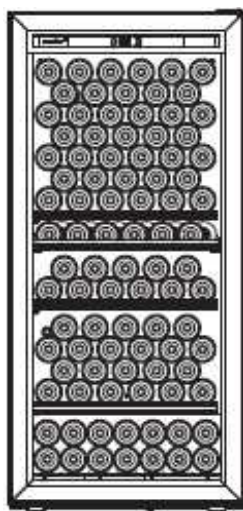

La Première -M-T-PTHF

ラ・プルミエシリーズ

- SU77
- CS12
- SU22
- SU44
- 14

ノンフロン

安定したワイン保存に欠かすことのできない環境づくり—その本質的な部分にこだわった大型セラーです。断熱性の高い壁面や扉により庫内を安定した状態に保ちます。環境に優しいノンフロン、省エネタイプのワインセラーです。

La Première-M-T-PTHF

収容本数目安 169 本

定価

税別 ¥621,000

税込 ¥683,100 (税率 10%)

仕様概要

製造国	: フランス
本体カラー	: 黒色
ドア仕様	: ガラスドア
ドア枠カラー	: 黒色
寸法 W×D×H(mm)	: 680×690**×1480
庫内温度帯	: 1 温度帯タイプ
庫内設定温度範囲	: 9~15°C
使用可能外気温	: 0~30°C
収容本数*	: 169 本
容量	: 356L

重量(本体)	: 89kg
重量(ボトル収容時)*	: 309kg
定格消費電力 50/60Hz	: 69/78w
	: 単相 AC100V
	: アース取付 フォーク端子
加熱システム	: 電熱ヒーター方式
冷却システム	: コンプレッサー方式
冷媒	: ノンフロン R600a(イソブタン)
庫内灯	: 白色 (ON/OFF のみ)

警告機能

温度警告表示	: 庫内温度が一定期間、設定温度±4°C以上の場合
湿度警告表示	: 一定期間 50%以下(平均)の場合
温度センサー異常警告表示	: センサー異常(故障)時

消耗品

カーボンフィルター	: 交換目安 1年(本体に1個付属)
-----------	--------------------

付属棚

ソムリエの手引き出し棚(CS)	: 1 枚
貯蔵棚(SU)	: 3 枚

* 長さ 30 cm、直径 7.5 cm、重さ 1.3 kg のボトル・ボトルでの均一換算です。

** 背面保護金具を取り付けると D720mm となります。