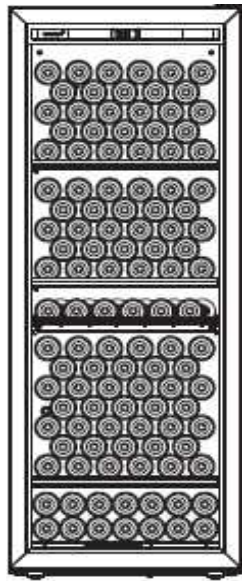

La Première -L-T-PTHF

ラ・プルミエシリーズ

- SU 55
- SU 55
- CS 12
- SU 77
- 14

安定したワイン保存に欠かすことのできない環境づくり—その本質的な部分にこだわった大型セラーです。断熱性の高い壁面や扉により庫内を安定した状態に保ちます。環境に優しいノンフロン、省エネタイプのワインセラーです。

La Première-L-T-PTHF

収容本数目安 213 本

定価

税別 ¥701,000

税込 ¥771,100 (税率 10%)

仕様概要

製造国	: フランス
本体カラー	: 黒色
ドア仕様	: ガラスドア
ドア枠カラー	: 黒色
寸法 W×D×H(mm)	: 680×690**×1825
庫内温度帯	: 1 温度帯タイプ
庫内設定温度範囲	: 9～15℃
使用可能外気温	: 0～30℃
収容本数*	: 213 本
容量	: 457L

重量(本体)	: 102kg
重量(ボトル収容時)*	: 379kg
定格消費電力 50/60Hz	: 73/82w
	: 単相 AC100V
	: アース取付 フォーク端子
加熱システム	: 電熱ヒーター方式
冷却システム	: コンプレッサー方式
冷媒	: ノンフロン R600a(イゾブタン)
庫内灯	: 白色 (ON/OFF のみ)

収容本数目安 77本*
※重量 100kg まで

* 長さ 30 cm、直径 7.5 cm、重さ 1.3 kg のホルダー・ボトルでの均一換算です。

** 背面保護金具を取り付けると D720mm となります。