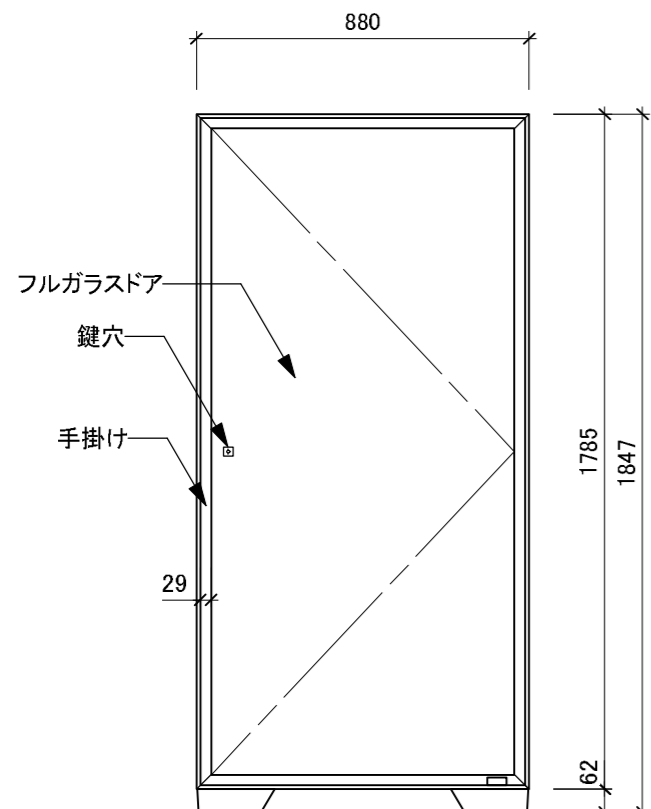

【上面図】

【背面図】

型式 Royale

外形寸法	W880×D617×H1847(mm)
重量	本体:250kg
	ボトル収容時*:412kg
定格	AC100V 单相 50/60Hz 78/88W アース取付け フォーク端子
棚仕様	Royale専用引き出し棚 11枚 本体固定棚 1枚
ボトル収容本数*	124本
使用可能外気温	5~30℃
設置方法	ひな壇など高さがある台座の上や熱源付近には設置しないでください。
備考	・受注発注にて承ります。ドアヒンジはご発注時に左右ご指定ください。 ・ガラスドア機種は、高所1000m以上ではご使用できません。

*長さ30cm、直径7.5cm、重さ1.3kgのボルドーボトルでの均一換算

【正面図】

【側面図】

【内部正面図】

【断面図】

型式	ユーロカーブ ワインセラー Royale	縮尺	1/20	製作日	2024/02/09	備考	
図番		 日仏商事株式会社 nichifutsu SHOJI CO., LTD.					