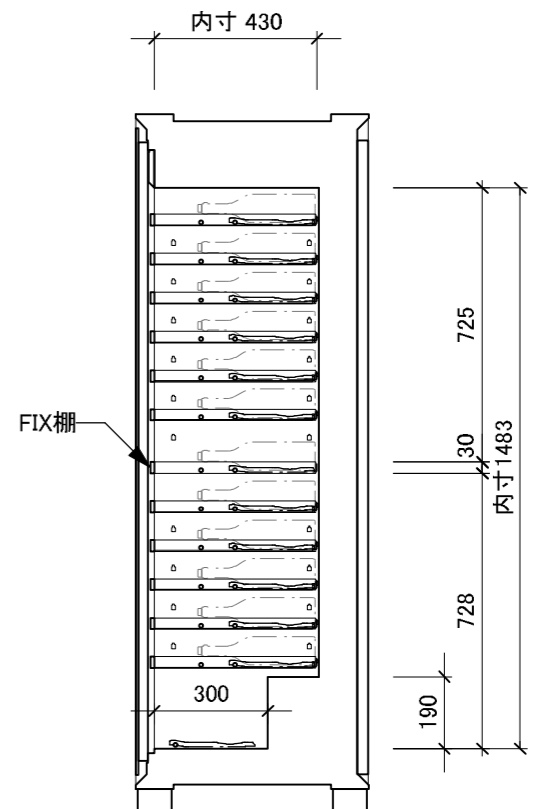

【上面図】

【背面図】

型式 Royale

外形寸法	W880×D617×H1847(mm)
重量	本体:250kg
	ボトル収容時*:412kg
定格	AC100V 单相 50/60Hz 78/88W アース取付け フォーク端子
棚仕様	Royale専用引き出し棚 11枚 本体固定棚 1枚
ボトル収容本数*	124本
使用可能外気温	5~30℃
設置方法	ひな壇など高さがある台座の上や熱源付近には設置しないでください。
備考	・受注発注にて承ります。ドアヒンジはご発注時に左右ご指定ください。 ・ガラスドア機種は、高所1000m以上ではご使用できません。

*長さ30cm、直径7.5cm、重さ1.3kgのボルドーボトルでの均一換算

【正面図】

【側面図】

【内部正面図】

【断面図】

型式	ユーロカーブ ワインセラー Royale	縮尺	1/20	製作日	2024/02/09	備考	
図番		 日仏商事株式会社 nichifutsu SHOJI CO., LTD.					