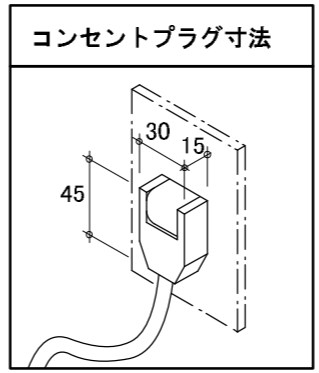

【上面図】

【背面図】

型式 Royale

外形寸法	W880×D617×H1847(mm)
重量	本体:250kg
	ボトル収容時*:412kg
定格	AC100V 单相 50/60Hz 78/88W アース取付け フォーク端子
棚仕様	Royale専用引き出し棚 11枚 本体固定棚 1枚
ボトル収容本数*	124本
使用可能外気温	5~30℃
設置方法	ひな壇など高さがある台座の上や熱源付近には設置しないでください。
備考	・受注発注にて承ります。ドアヒンジはご発注時に左右ご指定ください。 ・ガラスドア機種は、高所1000m以上ではご使用できません。

*長さ30cm、直径7.5cm、重さ1.3kgのボルドーボトルでの均一換算

【正面図】

【側面図】

【内部正面図】

【断面図】

型式	ユーロカーブ ワインセラー Royale	縮尺	1/20	製作日	2024/02/09	備考	
図番		 日仏商事株式会社 nichifutsu SHOJI CO., LTD.					