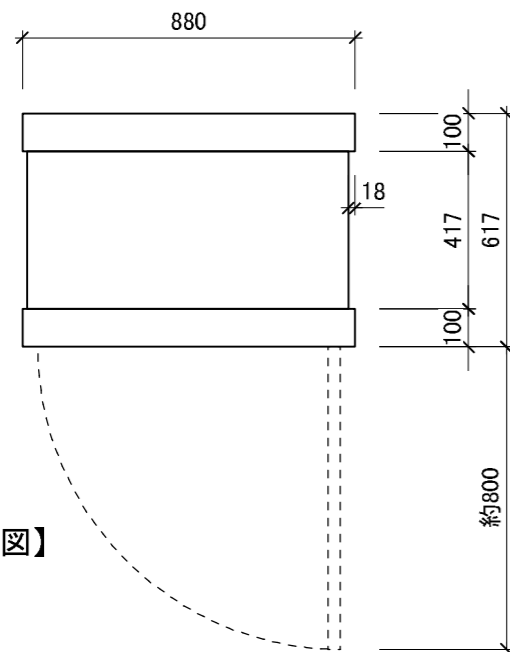

【上面図】

【背面図】

型式 Royale

外形寸法	W880×D617×H1847(mm)
重量	本体:250kg
	ボトル収容時*:412kg
定格	AC100V 单相 50/60Hz 78/88W アース取付け フォーク端子
棚仕様	Royale専用引き出し棚 11枚 本体固定棚 1枚
ボトル収容本数*	124本
使用可能外気温	5~30℃
設置方法	ひな壇など高さがある台座の上や熱源付近には設置しないでください。
備考	・受注発注にて承ります。ドアヒンジはご発注時に左右ご指定ください。 ・ガラスドア機種は、高所1000m以上ではご使用できません。

*長さ30cm、直径7.5cm、重さ1.3kgのボルドーボトルでの均一換算

【正面図】

【側面図】

【内部正面図】

【断面図】

型式	ユーロカーブ ワインセラー Royale	縮尺	1/20	製作日	2024/02/09	備考	
図番		 日仏商事株式会社 nichifutsu SHOJI CO., LTD.					