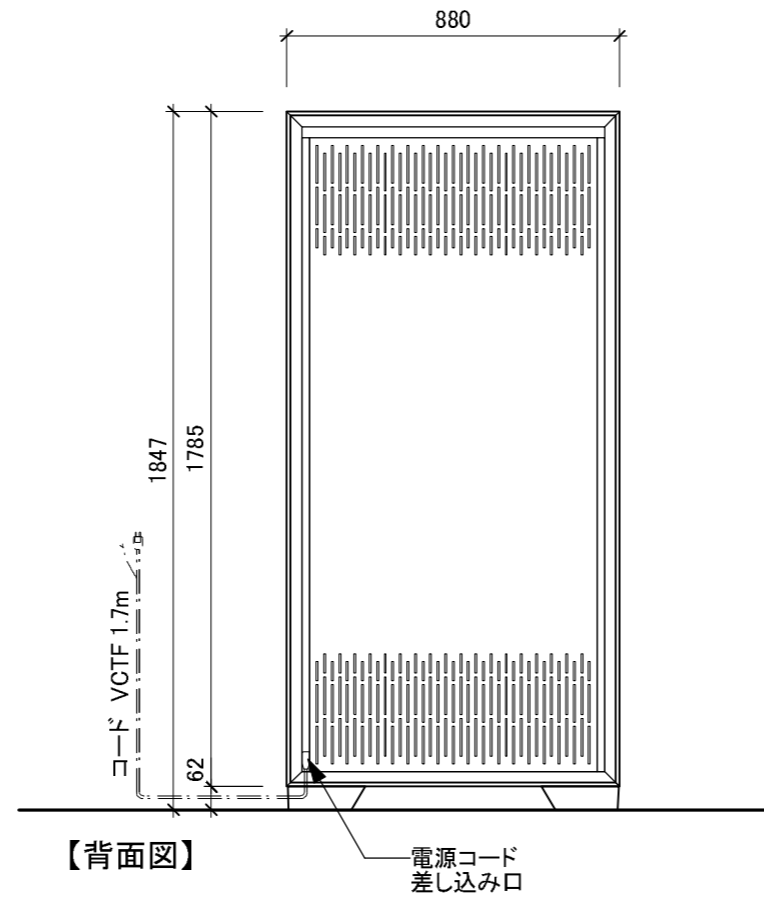

【上面図】

【背面図】

型式 Royale

外形寸法	W880×D617×H1847(mm)
重量	本体:250kg
	ボトル収容時*:412kg
定格	AC100V 单相 50/60Hz 78/88W アース取付け フォーク端子
棚仕様	Royale専用引き出し棚 11枚 本体固定棚 1枚
ボトル収容本数*	124本
使用可能外気温	5~30℃
設置方法	ひな壇など高さがある台座の上や熱源付近には設置しないでください。
備考	・受注発注にて承ります。ドアヒンジはご発注時に左右ご指定ください。 ・ガラスドア機種は、高所1000m以上ではご使用できません。

*長さ30cm、直径7.5cm、重さ1.3kgのボルドーボトルでの均一換算

【正面図】

【側面図】

【内部正面図】

【断面図】

型式	ユーロカーブ ワインセラー Royale	縮尺	1/20	製作日	2024/02/09	備考	
図番		 日仏商事株式会社 nichifutsu SHOJI CO., LTD.					