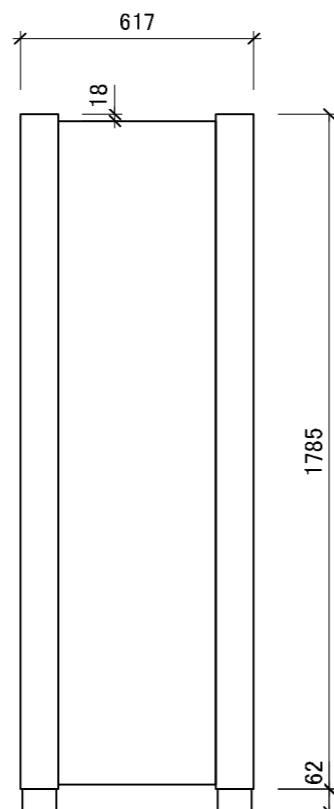

【上面図】

【背面図】

型式 Royale

外形寸法	W880×D617×H1847(mm)
重量	本体:250kg
	ボトル収容時*:412kg
定格	AC100V 单相 50/60Hz 78/88W アース取付け フォーク端子
棚仕様	Royale専用引き出し棚 11枚 本体固定棚 1枚
ボトル収容本数*	124本
使用可能外気温	5~30℃
設置方法	ひな壇など高さがある台座の上や熱源付近には設置しないでください。
備考	・受注発注にて承ります。ドアヒンジはご発注時に左右ご指定ください。 ・ガラスドア機種は、高所1000m以上ではご使用できません。

*長さ30cm、直径7.5cm、重さ1.3kgのボルドーボトルでの均一換算

【正面図】

【側面図】

【内部正面図】

【断面図】

型式	ユーロカーブ ワインセラー Royale	縮尺	1/20	製作日	2024/02/09	備考	
図番		 日仏商事株式会社 nichifutsu SHOJI CO., LTD.					