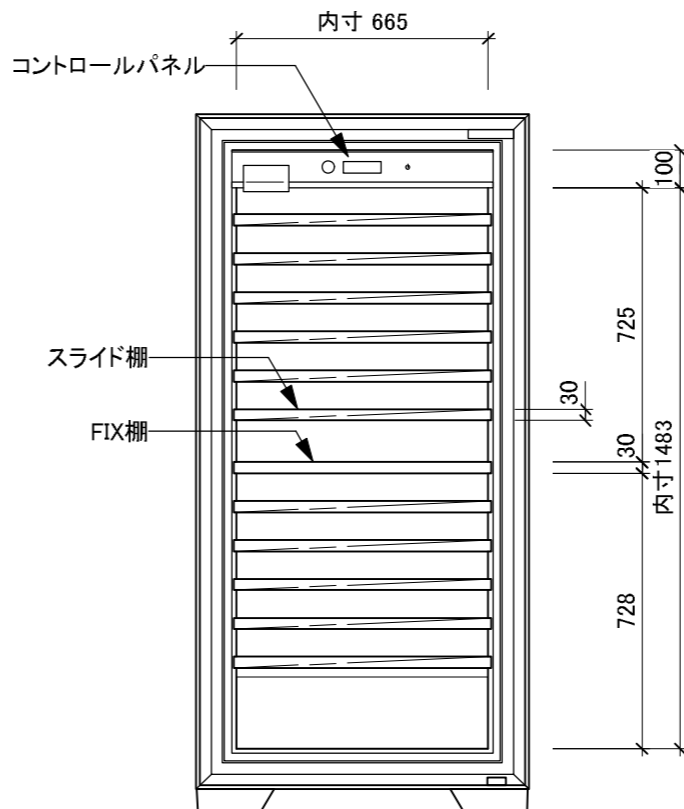

【上面図】

【背面図】

型式 Royale

外形寸法	W880×D617×H1847(mm)
重量	本体:250kg
	ボトル収容時*:412kg
定格	AC100V 单相 50/60Hz 78/88W アース取付け フォーク端子
棚仕様	Royale専用引き出し棚 11枚 本体固定棚 1枚
ボトル収容本数*	124本
使用可能外気温	5~30℃
設置方法	ひな壇など高さがある台座の上や熱源付近には設置しないでください。
備考	・受注発注にて承ります。ドアヒンジはご発注時に左右ご指定ください。 ・ガラスドア機種は、高所1000m以上ではご使用できません。

*長さ30cm、直径7.5cm、重さ1.3kgのボルドーボトルでの均一換算

【正面図】

【側面図】

【内部正面図】

【断面図】

型式	ユーロカーブ ワインセラー Royale	縮尺	1/20	製作日	2024/02/09	備考	
図番		 日仏商事株式会社 nichifutsu SHOJI CO., LTD.					