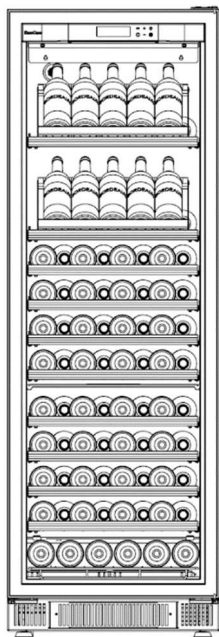

V259MA2MK

収容本数目安 88本

V259MA2MK コンパクトシリーズ

安定したワイン保存に欠かすことのできない環境づくり—その本質的な部分にこだわった大型セラーです。断熱性の高い壁面や扉により庫内を安定した状態に保ちます。

定価

税別 ¥838,000
税込 ¥921,800 (税率 10%)

仕様概要

製造国 : フランス
本体カラー : 黒色
ドア仕様 : フルガラスドア

寸法 W×D×H(mm) : 594×565**×1780
庫内温度帯 : 1 温度帯タイプ
庫内設定温度範囲 : 5~20°C
使用可能外気温 : 0~30°C
収容本数* : 88本

重量(本体) : 106kg
重量(ボトル収容時)* : 220kg
定格消費電力 50/60Hz : 80/90W
: 単相 AC100V
: アース取付 フォーク端子
加熱システム : 電熱ヒーター方式
冷却システム : コンプレッサー方式
冷媒 : ノンフロン R600a (イソブタン)
容量 : 319L

警告機能

温度警告表示 : 庫内温度が一定期間設定温度±4°C以上の場合
半ドア警告表示 : ドア開時
カーボンフィルター警告表示 : 約 1 年使用時
湿度警告表示 : 設定温度 9~15°C の間で一定期間 50% 以下 (平均) の場合
温度センサー異常警告表示 : センサー異常 (故障) 時

消耗品

カーボンフィルター : 交換目安 1 年 (本体に 1 個付属)
保湿材 : 交換目安 2 年 (本体に 1 個付属)

カーボンフィルター

保湿材

付属棚

ソムリエの手引き出し棚 (MS) : 10 枚
ディスプレイキット (MKA) : 2 枚

ソムリエの手引き出し棚 (MS)
収容本数目安 8 本*

ディスプレイキット (MKA)
収容本数目安 9 本*

* 長さ 30 cm、直径 7.5 cm、重さ 1.3 kg のボトル・ボトルでの均一換算です。

** 背面保護金具を取り付けると D595mm となります。