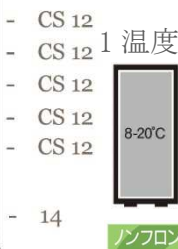

1 温度帯タイプ

庫内を一定温度に保つタイプ。

「ピュア」まさにこのワインセラーを象徴する言葉です。ピュアは安定した環境でワインを貯蔵し、さらに省エネルギーや我々の貴重な自然環境を大切に維持するように設計されています。環境に優しいノンフロン、省エネタイプのワインセラーです。

Pure-S-C-PTHF

収容本数目安 74本

定価

税別 ¥680,000

税込 ¥748,000 (税率 10%)

仕様概要

製造国	: フランス
本体カラー	: 黒色
ドア仕様	: 二重スモークフルガラスドア
寸法 W×D×H(mm)	: 680×690**×960
庫内温度帯	: 1 温度帯タイプ
庫内設定温度範囲	: 8-20°C推奨
使用可能外気温	: 0~30°C
収容本数*	: 74本
容量	: 205L

重量(本体)	: 79kg
重量(ボトル収容時)*	: 176kg
定格消費電力 50/60Hz	: 62/68W
	: 単相 AC100V
	: アース取付 フォーク端子
加熱システム	: 電熱ヒーター方式
冷却システム	: コンプレッサー方式
冷媒	: ノンフロン R600a (イソブタン)

保湿材

付属棚

ソムリエの手引き出し棚(CS) : 5枚

ソムリエの手引き出し棚(CS)
収容本数目安 12本*

* 長さ 30 cm、直径 7.5 cm、重さ 1.3 kg のホルダー・ボトルでの均一換算です。

** 背面保護金具を取り付けると D720mm となります。