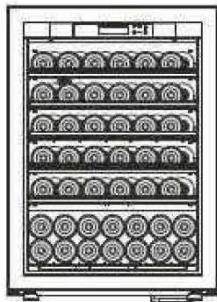

1 温度帯タイプ

庫内を一定温度に保つタイプ。

「ピュア」まさにこのワインセラーを象徴する言葉です。ピュアは安定した環境でワインを貯蔵し、さらに省エネルギーや我々の貴重な自然環境を大切に維持するように設計されています。環境に優しいノンフロン、省エネタイプのワインセラーです。

Pure-S-C-PTHF

収容本数目安 74本

定価

税別 ¥680,000

税込 ¥748,000 (税率 10%)

仕様概要

製造国	: フランス
本体カラー	: 黒色
ドア仕様	: 二重スモークフルガラスドア
寸法 W×D×H(mm)	: 680×690**×960
庫内温度帯	: 1 温度帯タイプ
庫内設定温度範囲	: 8-20°C推奨
使用可能外気温	: 0~30°C
収容本数*	: 74本
容量	: 205L

重量(本体)	: 79kg
重量(ボトル収容時)*	: 176kg
定格消費電力 50/60Hz	: 62/68W
	: 単相 AC100V
	: アース取付 フォーク端子
加熱システム	: 電熱ヒーター方式
冷却システム	: コンプレッサー方式
冷媒	: ノンフロン R600a (イソブタン)

保湿材

付属棚

ソムリエの手引き出し棚(CS) : 5枚

ソムリエの手引き出し棚(CS)
収容本数目安 12本*

* 長さ 30 cm、直径 7.5 cm、重さ 1.3 kg のホルダー・ボトルでの均一換算です。

** 背面保護金具を取り付けると D720mm となります。