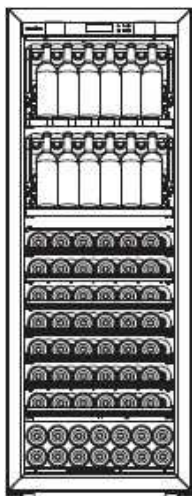

# Pure-L-2P-PTHF

Pure-L-2P-PTHF

収容本数目安 162本

-CS+CK32

-CS+CK32

- CS 12

- CS 12

- CS 12

- CS 12

- CS 12

- CS 12

- CS 12

- CS 12

- 14

1 温度

ノンフロン

### 仕様概要

製造国	: フランス	重量(本体)	: 131kg
本体カラー	: 黒色	重量(ボトル収容時)*	: 342kg
ドア仕様	: 二重スモークフルガラスドア	定格消費電力 50/60Hz	: 73/82w
寸法 W×D×H(mm)	: 680×690**×1825		: 単相 AC100V
庫内温度帯	: 1 温度帯タイプ		: アース取付 フォーク端子
庫内設定温度範囲	: 8-20°C推奨	加熱システム	: 電熱ヒーター方式
使用可能外気温	: 0~30°C	冷却システム	: コンプレッサー方式
収容本数*	: 162本	冷媒	: ノンフロン R600a (イソブタン)
容量	: 457L		

### 付属棚

ソムリエの手引き出し棚(CS): 9枚  
ディスプレイキット(CK): 2枚

ソムリエの手引き出し棚(CS)  
収容本数目安 12本\*

ディスプレイキット(CK)  
収容本数目安 32本\*

\* 長さ 30 cm、直径 7.5 cm、重さ 1.3 kg のボトル・ボトルでの均一換算です。

\*\* 背面保護金具を取り付けると D720mm となります。