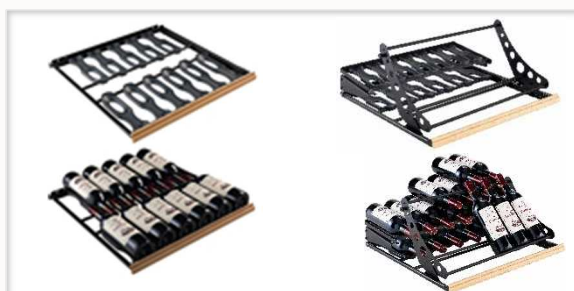

### 付属棚

ソムリエの手引き出し棚(CS): 9枚  
ディスプレイキット(CK): 2枚

ソムリエの手引き出し棚(CS)  
収容本数目安 12本\*

ディスプレイキット(CK)  
収容本数目安 32本\*

\* 長さ 30 cm、直径 7.5 cm、重さ 1.3 kg のボトル・ボトルでの均一換算です。

\*\* 背面保護金具を取り付けると D720mm となります。