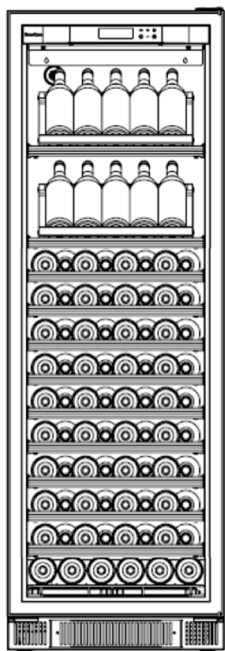

V259M2MK

収容本数目安 96本

## V259M2MK コンパクトシリーズ

安定したワイン保存に欠かすことのできない環境づくり—その本質的な部分にこだわった大型セラーです。断熱性の高い壁面や扉により庫内を安定した状態に保ちます。

定価

税別 ¥724,000

税込 ¥796,400 (税率10%)

### 仕様概要

製造国 : フランス  
本体カラー : 黒色  
ドア仕様 : フルガラスドア

寸法 W×D×H(mm) : 594×565\*\*×1780  
庫内温度帯 : 1 温度帯タイプ  
庫内設定温度範囲 : 5~20°C  
使用可能外気温 : 0~30°C  
収容本数\* : 96本

重量(本体) : 106kg  
重量(ボトル収容時)\* : 230kg  
定格消費電力 50/60Hz : 80/90w  
: 単相 AC100V  
: アース取付 フォーク端子  
加熱システム : 電熱ヒーター方式  
冷却システム : コンプレッサー方式  
冷媒 : ノンフロン R600a (イソブタン)  
容量 : 319L

### 付属棚

ソムリエの手引き出し棚(MS) : 11枚  
ディスプレイキット(MK) : 2枚

ソムリエの手引き出し棚(MS)  
収容本数目安 8本\*

ディスプレイキット(MK)  
収容本数目安 9本\*

\* 長さ30cm、直径7.5cm、重さ1.3kgのボトル・ボトルでの均一換算です。

\*\* 背面保護金具を取り付けるとD720mmとなります。