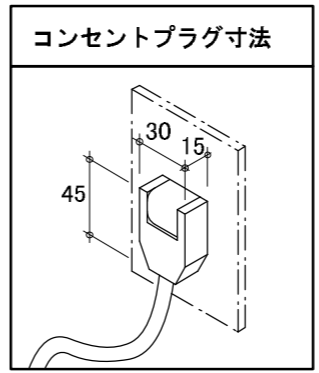

【上面図】

【背面図】

型式 Royale

外形寸法	W880×D617×H1847(mm)
重量	本体:250kg
	ボトル収容時*:412kg
定格	AC100V 单相 50/60Hz 78/88W アース取付け フォーク端子
棚仕様	Royale専用引き出し棚 11枚 本体固定棚 1枚
ボトル収容本数*	124本
使用可能外気温	0~32℃
設置方法	ひな壇など高さがある台座の上や熱源付近には設置しないでください。
備考	・受注発注にて承ります。ドアヒンジはご発注時に左右ご指定ください。 ・ガラスドア機種は、高所1000m以上ではご使用できません。

\*長さ30cm、直径7.5cm、重さ1.3kgのボルドーボトルでの均一換算

【正面図】

【側面図】

【内部正面図】

【断面図】

型式	ユーロカーブ ワインセラー Royale	縮尺	1/20	製作日	2021/09/10	備考	
図番		 日仏商事株式会社 <b>nichifutsu</b> SHOJI CO., LTD.					