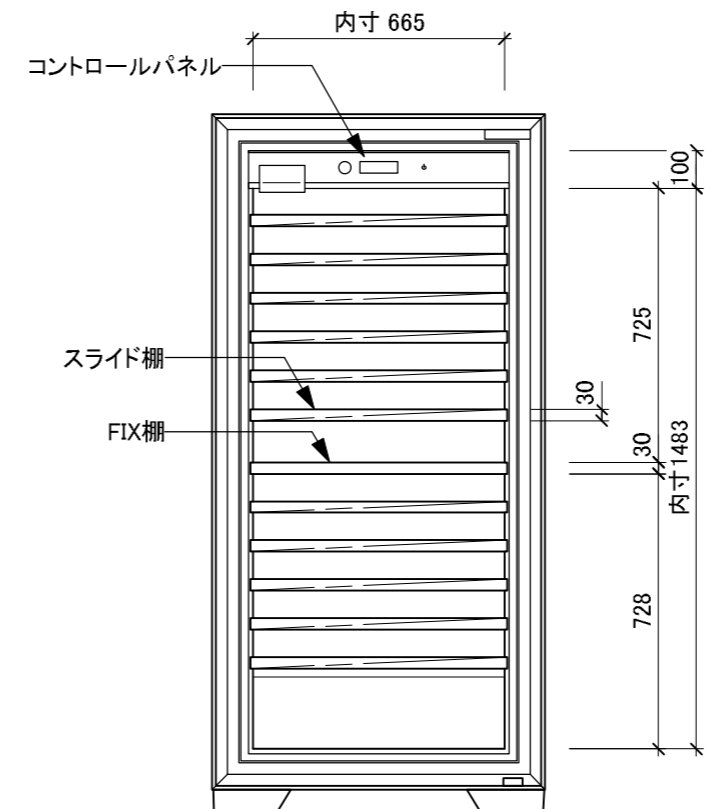

【上面図】

【背面図】

型式 Royale

外形寸法	W880×D617×H1847(mm)
重量	本体:250kg
	ボトル収容時*:412kg
定格	AC100V 单相 50/60Hz 78/88W アース取付け フォーク端子
棚仕様	Royale専用引き出し棚 11枚 本体固定棚 1枚
ボトル収容本数*	124本
使用可能外気温	0~32℃
設置方法	ひな壇など高さがある台座の上や熱源付近には設置しないでください。
備考	・受注発注にて承ります。ドアヒンジはご発注時に左右ご指定ください。 ・ガラスドア機種は、高所1000m以上ではご使用できません。

\*長さ30cm、直径7.5cm、重さ1.3kgのボルドーボトルでの均一換算

【正面図】

【側面図】

【内部正面図】

【断面図】

型式	ユーロカーブ ワインセラー Royale	縮尺	1/20	製作日	2021/09/10	備考	
図番		 日仏商事株式会社 <b>nichifutsu</b> SHOJI CO., LTD.					