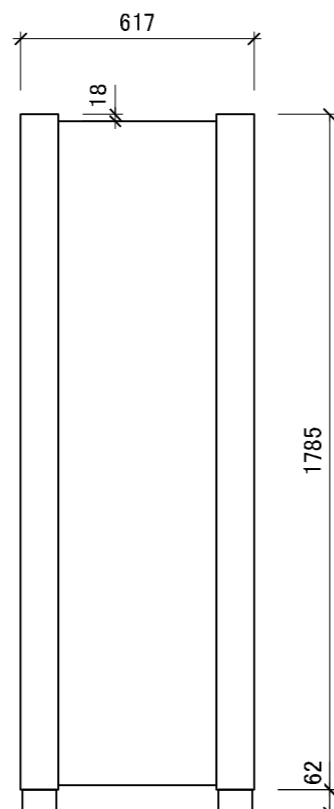

【上面図】

【背面図】

型式 Royale

外形寸法	W880×D617×H1847(mm)
重量	本体:250kg
	ボトル収容時*:412kg
定格	AC100V 单相 50/60Hz 78/88W アース取付け フォーク端子
棚仕様	Royale専用引き出し棚 11枚 本体固定棚 1枚
ボトル収容本数*	124本
使用可能外気温	0~32℃
設置方法	ひな壇など高さがある台座の上や熱源付近には設置しないでください。
備考	・受注発注にて承ります。ドアヒンジはご発注時に左右ご指定ください。 ・ガラスドア機種は、高所1000m以上ではご使用できません。

\*長さ30cm、直径7.5cm、重さ1.3kgのボルドーボトルでの均一換算

【正面図】

【側面図】

【内部正面図】

【断面図】

型式	ユーロカーブ ワインセラー Royale	縮尺	1/20	製作日	2021/09/10	備考	
図番		 日仏商事株式会社 <b>nichifutsu</b> SHOJI CO., LTD.					