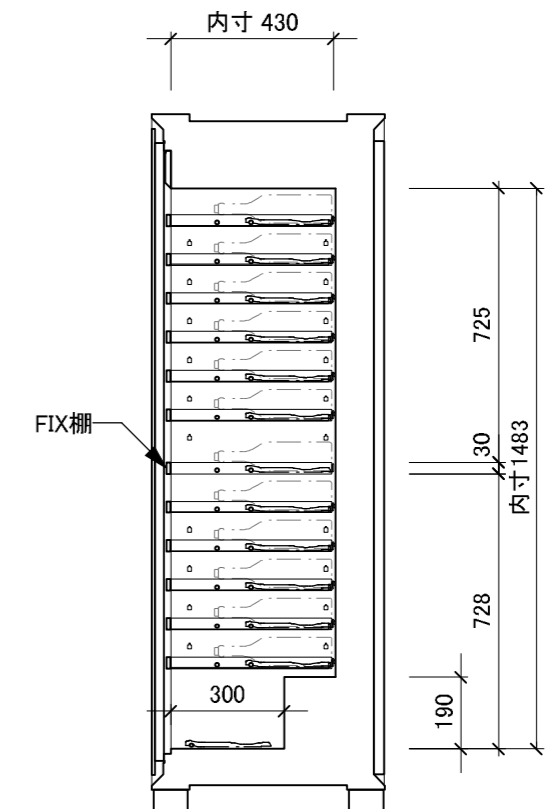

【上面図】

【背面図】

型式 Royale

外形寸法	W880×D617×H1847(mm)
重量	本体:250kg
	ボトル収容時*:412kg
定格	AC100V 单相 50/60Hz 78/88W アース取付け フォーク端子
棚仕様	Royale専用引き出し棚 11枚 本体固定棚 1枚
ボトル収容本数*	124本
使用可能外気温	0~32℃
設置方法	ひな壇など高さがある台座の上や熱源付近には設置しないでください。
備考	・受注発注にて承ります。ドアヒンジはご発注時に左右ご指定ください。 ・ガラスドア機種は、高所1000m以上ではご使用できません。

\*長さ30cm、直径7.5cm、重さ1.3kgのボルドーボトルでの均一換算

【正面図】

【側面図】

【内部正面図】

【断面図】

型式	ユーロカーブ ワインセラー Royale	縮尺	1/20	製作日	2021/09/10	備考	
図番		 日仏商事株式会社 <b>nichifutsu</b> SHOJI CO., LTD.					