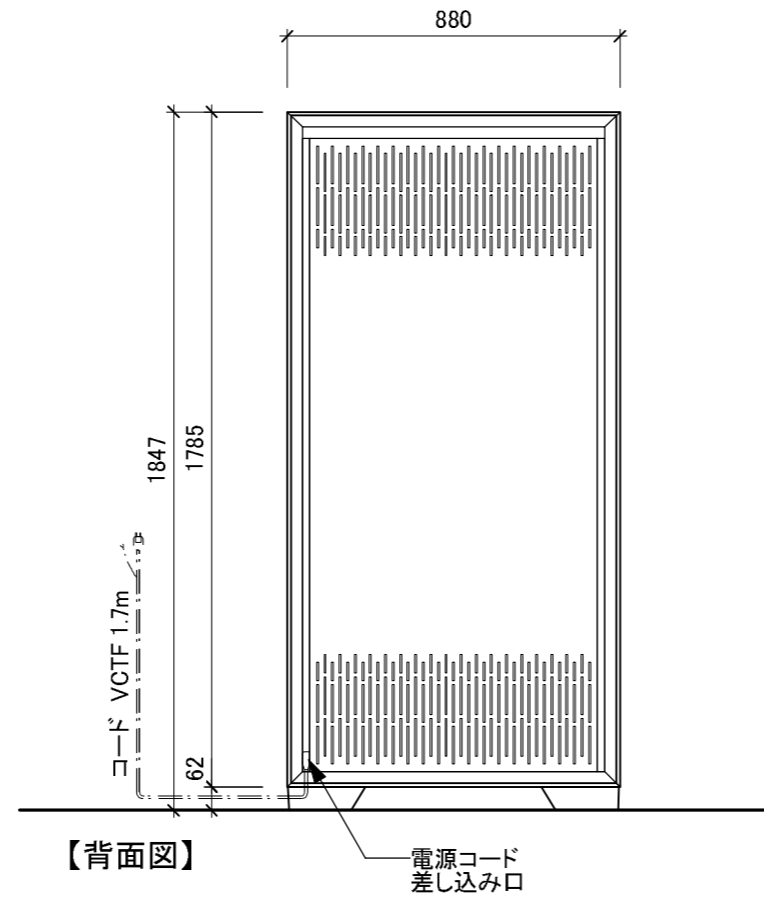

【上面図】

【背面図】

型式 Royale

外形寸法	W880×D617×H1847(mm)
重量	本体:250kg
	ボトル収容時*:412kg
定格	AC100V 单相 50/60Hz 78/88W アース取付け フォーク端子
棚仕様	Royale専用引き出し棚 11枚 本体固定棚 1枚
ボトル収容本数*	124本
使用可能外気温	0~32℃
設置方法	ひな壇など高さがある台座の上や熱源付近には設置しないでください。
備考	・受注発注にて承ります。ドアヒンジはご発注時に左右ご指定ください。 ・ガラスドア機種は、高所1000m以上ではご使用できません。

\*長さ30cm、直径7.5cm、重さ1.3kgのボルドーボトルでの均一換算

【正面図】

【側面図】

【内部正面図】

【断面図】

型式	ユーロカーブ ワインセラー Royale	縮尺	1/20	製作日	2021/09/10	備考	
図番		 日仏商事株式会社 <b>nichifutsu</b> SHOJI CO., LTD.					