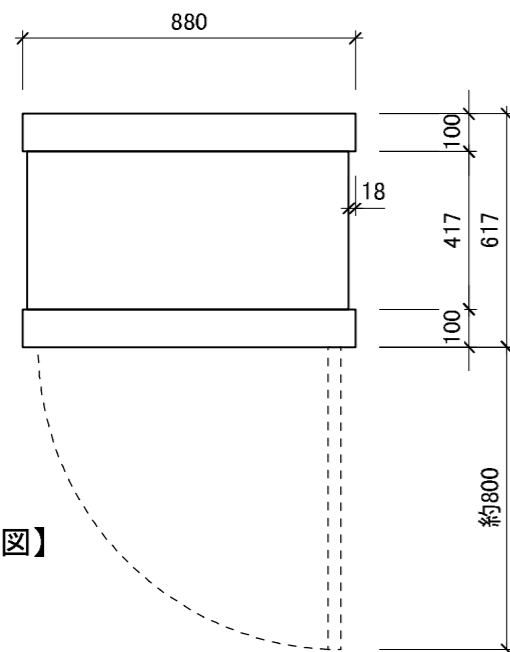

【上面図】

【背面図】

型式 Royale

外形寸法	W880×D617×H1847(mm)
重量	本体:250kg
	ボトル収容時*:412kg
定格	AC100V 单相 50/60Hz 78/88W アース取付け フォーク端子
棚仕様	Royale専用引き出し棚 11枚 本体固定棚 1枚
ボトル収容本数*	124本
使用可能外気温	0~32℃
設置方法	ひな壇など高さがある台座の上や熱源付近には設置しないでください。
備考	・受注発注にて承ります。ドアヒンジはご発注時に左右ご指定ください。 ・ガラスドア機種は、高所1000m以上ではご使用できません。

\*長さ30cm、直径7.5cm、重さ1.3kgのボルドーボトルでの均一換算

【正面図】

【側面図】

【内部正面図】

【断面図】

型式	ユーロカーブ ワインセラー Royale	縮尺	1/20	製作日	2021/09/10	備考	
図番		 日仏商事株式会社 <b>nichifutsu</b> SHOJI CO., LTD.					