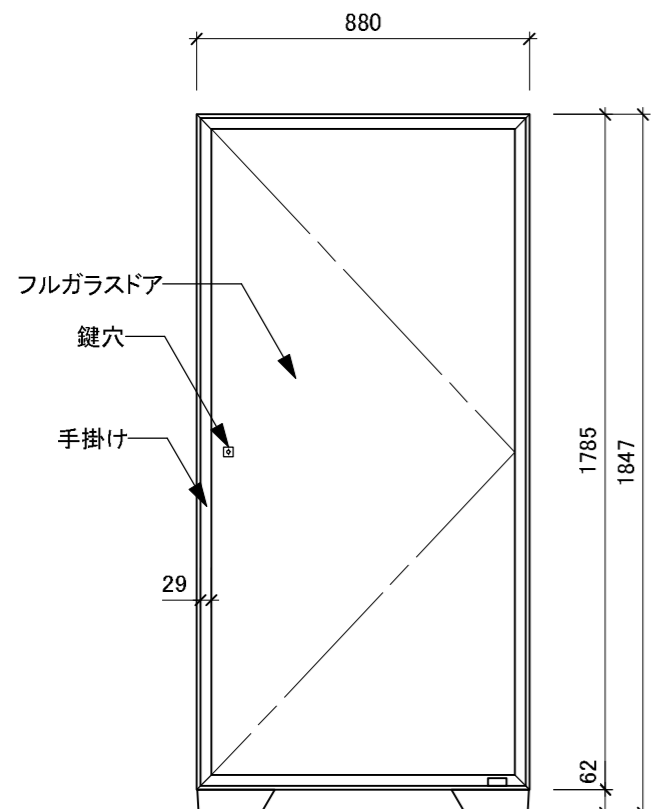

【上面図】

【背面図】

型式 Royale

外形寸法	W880×D617×H1847(mm)
重量	本体:250kg
	ボトル収容時*:412kg
定格	AC100V 单相 50/60Hz 78/88W アース取付け フォーク端子
棚仕様	Royale専用引き出し棚 11枚 本体固定棚 1枚
ボトル収容本数*	124本
使用可能外気温	0~32℃
設置方法	ひな壇など高さがある台座の上や熱源付近には設置しないでください。
備考	・受注発注にて承ります。ドアヒンジはご発注時に左右ご指定ください。 ・ガラスドア機種は、高所1000m以上ではご使用できません。

\*長さ30cm、直径7.5cm、重さ1.3kgのボルドーボトルでの均一換算

【正面図】

【側面図】

【内部正面図】

【断面図】

型式	ユーロカーブ ワインセラー Royale	縮尺	1/20	製作日	2021/09/10	備考	
図番		 日仏商事株式会社 <b>nichifutsu</b> SHOJI CO., LTD.					