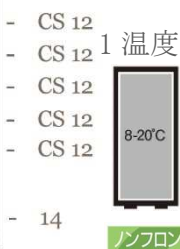

1 温度帯タイプ

庫内を一定温度に保つタイプ。

「ピュア」まさにこのワインセラーを象徴する言葉です。ピュアは安定した環境でワインを貯蔵し、さらに省エネルギーや我々の貴重な自然環境を大切に維持するように設計されています。環境に優しいノンフロン、省エネタイプのワインセラーです。

Pure-S-C-PTHF

収容本数目安 74本

定価

税別 ¥580,000

税込 ¥638,000 (税率 10%)

仕様概要

製造国	: フランス
本体カラー	: 黒色
ドア仕様	: 二重スモークフルガラスドア
寸法 W×D×H(mm)	: 680×690**×960
庫内温度帯	: 1 温度帯タイプ
庫内設定温度範囲	: 8-20°C推奨
使用可能外気温	: 0~30°C
収容本数*	: 74本
容量	: 205L

重量(本体)	: 79kg
重量(ボトル収容時)*	: 176kg
定格消費電力 50/60Hz	: 62/68W
	: 単相 AC100V
	: アース取付 フォーク端子
加熱システム	: 電熱ヒーター方式
冷却システム	: コンプレッサー方式
冷媒	: ノンフロン R600a (イソブタン)

保湿材

付属棚

ソムリエの手引き出し棚(CS) : 5枚

ソムリエの手引き出し棚(CS)
収容本数目安 12本*

* 長さ 30 cm、直径 7.5 cm、重さ 1.3 kg のホルダー・ボトルでの均一換算です。

** 背面保護金具を取り付けると D720mm となります。