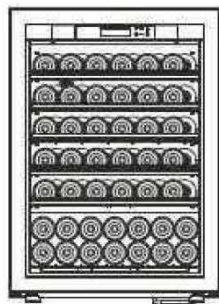

1 温度帯タイプ

庫内を一定温度に保つタイプ。

「ピュア」まさにこのワインセラーを象徴する言葉です。ピュアは安定した環境でワインを貯蔵し、さらに省エネルギーや我々の貴重な自然環境を大切に維持するように設計されています。環境に優しいノンフロン、省エネタイプのワインセラーです。

Pure-S-C-PTHF

収容本数目安 74本

定価

税別 ¥580,000

税込 ¥638,000 (税率 10%)

仕様概要

製造国	: フランス
本体カラー	: 黒色
ドア仕様	: 二重スモークフルガラスドア
寸法 W×D×H(mm)	: 680×690**×960
庫内温度帯	: 1 温度帯タイプ
庫内設定温度範囲	: 8-20°C推奨
使用可能外気温	: 0~30°C
収容本数*	: 74本
容量	: 205L

重量(本体)	: 79kg
重量(ボトル収容時)*	: 176kg
定格消費電力 50/60Hz	: 62/68W
	: 単相 AC100V
	: アース取付 フォーク端子
加熱システム	: 電熱ヒーター方式
冷却システム	: コンプレッサー方式
冷媒	: ノンフロン R600a (イソブタン)

保湿材

付属棚

ソムリエの手引き出し棚(CS) : 5枚

ソムリエの手引き出し棚(CS)
収容本数目安 12本*

* 長さ 30 cm、直径 7.5 cm、重さ 1.3 kg のホルダー・ボトルでの均一換算です。

** 背面保護金具を取り付けると D720mm となります。