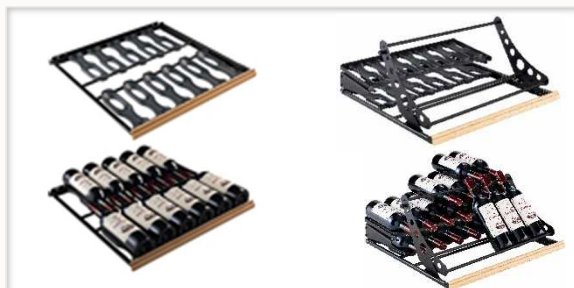

保湿材

付属棚

ソムリエの手引き出し棚(CS): 6枚
ディスプレイキット(CK): 2セット

ソムリエの手引出棚(CS)
収容本数目安 12本*

ディスプレイキット(CK)
収容本数目安 32本*

* 長さ 30 cm、直径 7.5 cm、重さ 1.3 kg のボトル・ボトルでの均一換算です。

** 背面保護金具を取り付けると D720mm となります。