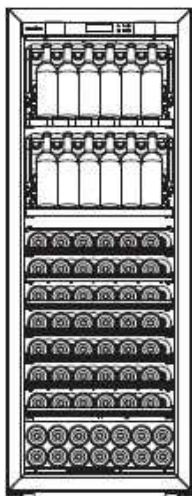

Pure-L-2P-PTHF

Pure-L-2P-PTHF

収容本数目安 162本

-CS+CK32

-CS+CK32

- CS 12

- CS 12

- CS 12

- CS 12

- CS 12

- CS 12

- CS 12

- CS 12

- 14

1 温度

ノンフロン

製造国	: フランス	重量(本体)	: 131kg
本体カラー	: 黒色	重量(ボトル収容時)*	: 342kg
ドア仕様	: 二重スモークフルガラスドア	定格消費電力 50/60Hz	: 73/82w
寸法 W×D×H(mm)	: 680×690**×1825		: 単相 AC100V
庫内温度帯	: 1 温度帯タイプ		: アース取付 フォーク端子
庫内設定温度範囲	: 8-20°C推奨	加熱システム	: 電熱ヒーター方式
使用可能外気温	: 0~30°C	冷却システム	: コンプレッサー方式
収容本数*	: 162本	冷媒	: ノンフロン R600a (イソブタン)
容量	: 457L		

保湿材

付属棚

ソムリエの手引き出し棚(CS): 6枚
ディスプレイキット(CK): 2セット

ソムリエの手引出棚(CS)
収容本数目安 12本*

ディスプレイキット(CK)
収容本数目安 32本*

* 長さ 30 cm、直径 7.5 cm、重さ 1.3 kg のボトル・ボトルでの均一換算です。

** 背面保護金具を取り付けると D720mm となります。