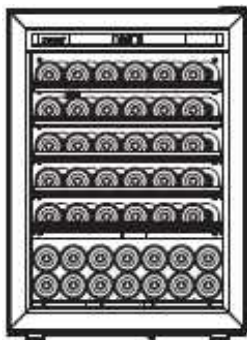

La Première -S-C-PTHF

ラ・プルミエシリーズ

La Première-S-C-PTHF

収容本数目安 74本

- CS 12
- CS 12
- CS 12
- CS 12
- CS 12
- 14

ノンフロン

安定したワイン保存に欠かすことのできない環境づくり—その本質的な部分にこだわった大型セラーです。断熱性の高い壁面や扉により庫内を安定した状態に保ちます。環境に優しいノンフロン、省エネタイプのワインセラーです。

定価

税別 ¥460,000
税込 ¥506,000 (税率 10%)

仕様概要

製造国	: フランス
本体カラー	: 黒色
ドア仕様	: ガラスドア
ドア枠カラー	: 黒色
寸法 W×D×H(mm)	: 680×690**×960
庫内温度帯	: 1 温度帯タイプ
庫内設定温度範囲	: 9~15°C
使用可能外気温	: 0~30°C
収容本数*	: 74本
容量	: 205L

重量(本体)	: 74kg
重量(ボトル収容時)*	: 171kg
定格消費電力 50/60Hz	: 62/68w
	: 単相 AC100V
	: アース取付 フォーク端子
加熱システム	: 電熱ヒーター方式
冷却システム	: コンプレッサー方式
冷媒	: ノンフロン R600a (イソブタン)
庫内灯	: 白色 (ON/OFF のみ)

* 長さ 30 cm、直径 7.5 cm、重さ 1.3 kg のホルダー・ホルドでの均一換算です。

** 背面保護金具を取り付けると D720mm となります。