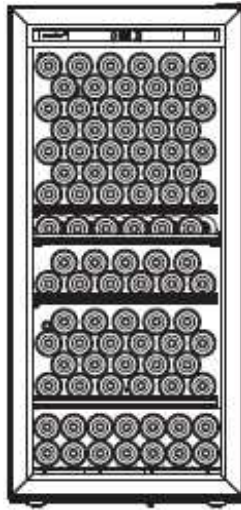

La Première -M-T-PTHF

ラ・プルミエシリーズ

- SU77
- CS12
- SU22
- SU44
- 14

安定したワイン保存に欠かすことのできない環境づくり—その本質的な部分にこだわった大型セラーです。断熱性の高い壁面や扉により庫内を安定した状態に保ちます。環境に優しいノンフロン、省エネタイプのワインセラーです。

La Première-M-T-PTHF

収容本数目安 169 本

定価

税別 ¥510,000

税込 ¥561,000 (税率 10%)

仕様概要

製造国	: フランス
本体カラー	: 黒色
ドア仕様	: ガラスドア
ドア枠カラー	: 黒色
寸法 W×D×H(mm)	: 680×690**×1480
庫内温度帯	: 1 温度帯タイプ
庫内設定温度範囲	: 9～15℃
使用可能外気温	: 0～30℃
収容本数*	: 169 本
容量	: 356L

重量(本体)	: 89kg
重量(ボトル収容時)*	: 309kg
定格消費電力 50/60Hz	: 69/78w
	: 単相 AC100V
	: アース取付 フォーク端子
加熱システム	: 電熱ヒーター方式
冷却システム	: コンプレッサー方式
冷媒	: ノンフロン R600a(イソブタン)
庫内灯	: 白色 (ON/OFF のみ)

貯蔵棚(SU)
収容本数目安 77 本*
※重量 100kg まで

* 長さ 30 cm、直径 7.5 cm、重さ 1.3 kg のボトル・ボトルでの均一換算です。

** 背面保護金具を取り付けると D720mm となります。