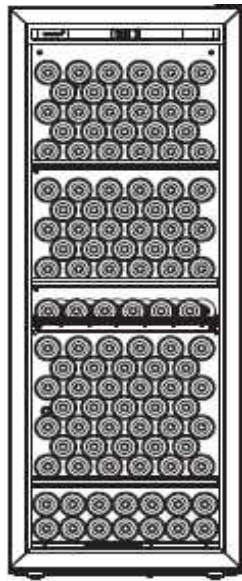

La Première -L-T-PTHF

ラ・プルミエシリーズ

- SU 55
- SU 55
- CS 12
- SU 77
- 14

ノンフロン

安定したワイン保存に欠かすことのできない環境づくり—その本質的な部分にこだわった大型セラーです。断熱性の高い壁面や扉により庫内を安定した状態に保ちます。環境に優しいノンフロン、省エネタイプのワインセラーです。

La Première-L-T-PTHF

収容本数目安 213 本

定価

税別 ¥598,000

税込 ¥657,800 (税率10%)

仕様概要

製造国	: フランス
本体カラー	: 黒色
ドア仕様	: ガラスドア
ドア枠カラー	: 黒色
寸法 W×D×H(mm)	: 680×690**×1825
庫内温度帯	: 1 温度帯タイプ
庫内設定温度範囲	: 9～15℃
使用可能外気温	: 0～30℃
収容本数*	: 213 本
容量	: 457L

重量(本体)	: 102kg
重量(ボトル収容時)*	: 379kg
定格消費電力 50/60Hz	: 73/82w
	: 単相 AC100V
	: アース取付 フォーク端子
加熱システム	: 電熱ヒーター方式
冷却システム	: コンプレッサー方式
冷媒	: ノンフロン R600a(イゾブタン)
庫内灯	: 白色 (ON/OFF のみ)

収容本数目安 77本*
※重量 100kg まで

* 長さ 30 cm、直径 7.5 cm、重さ 1.3 kg のホルダー・ボトルでの均一換算です。
** 背面保護金具を取り付けると D720mm となります。